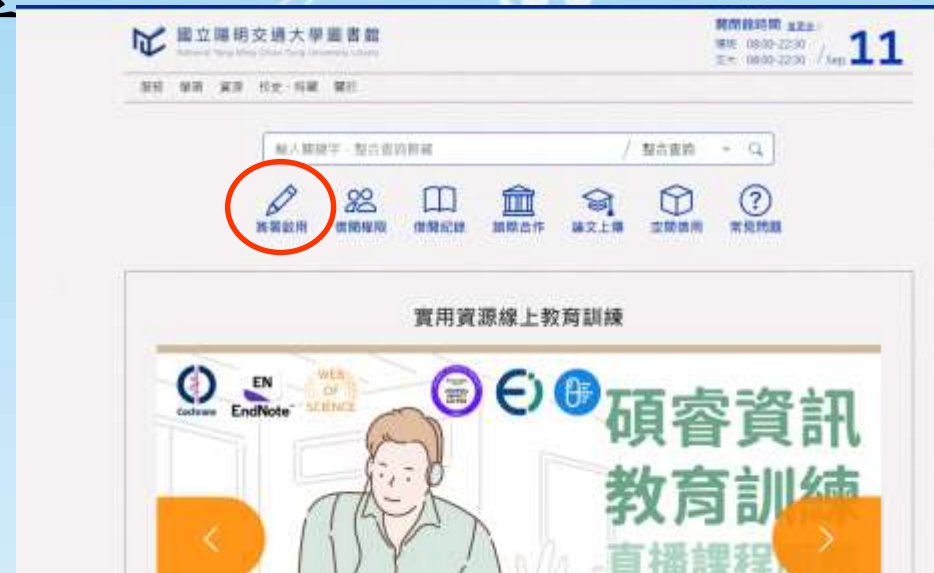

- 學生證
- 開學第一週會發給同學學生證
借書：

需先至圖書館網頁簽署
簽署與啟用

問題詢問：

客院黃小姐#58616

週一至週五9點至18點

國立陽明交通大學
客家文化學院

客家社會與文化碩士在職專班

College of Hakka Studies
National Yang Ming Chiao Tung University
Degree Program of Hakka Society and Culture

• 學生證

一、門禁：

* 學院門禁

* 專班研究室HK102門禁

* 停車場柵欄門禁

二、特約商店

* 鍋湯會、拉凡德、花院子、
鄉親養生館...等

國立陽明交通大學
客家文化學院
客家社會與文化碩士在職專班